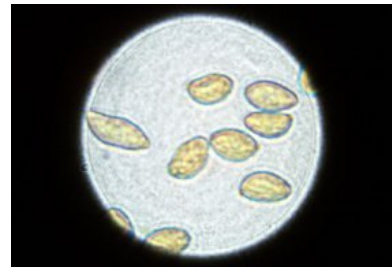

Espécies de Cogumelos*

Forma típica de cogumelo: *Phaeolepiota aurea* (Matt.) Maire

Nome comum Gimeno-pilo
Comestibilidade Tóxico (distúrbios neurológicos)

Características Macroscópicas

Chapéu

Forma Jovem: Cônico a hemisférico
Maduro: Convexo a convexo-aplanado e, por vezes, com um umbro
Dimensão 4-15 cm (diâmetro)
Cores Jovem: Amarelo-ouro, amarelo-alaranjado ou alaranjado
Maduro: Amarelo-ouro, amarelo-alaranjado ou alaranjado
Ornamentações Liso ou com escamas acastanhadas ou castanhas-avermelhadas
Textura Mate
Margem Inicialmente unida ao anel (exemplares jovens) e depois apendiculada com vestígios fibrilhosos de véu

Carpóforo

Himénio

Tipo Lâminas
Inserção no Pé Adnado a sub-decorrente
Cores Jovem: Amarelo
Maduro: Ocre-alaranjado ou ferrugem
Coloração da Esporada Castanha-ferrugem ou amarela-ferrugem

Esporos

Pé

Forma Fusiforme-cilíndrico ou claviforme, com a base radicante
Dimensão 6-15 cm (comprimento) x 0,8-3 cm (largura)
Cores Amarelo-vivo, amarelo-dourado ou amarelo-ocráceo
Ornamentações Com fibrilhas avermelhadas-ferrugem abaixo do anel e pruinoso acima do anel

Látex Ausente
Cortina Ausente

Estruturas Internas

Carne | **Coloração** Amarela, amarela-alaranjada ou acastanhada
| **Textura** Fibrosa
| **Consistência** Normal

Características Microscópicas

Esporos

Cores Amarelos-ocráceos
Forma Elípticos a amigdaliformes
Ornamentação Verrucosos
Dimensão 7,0-10,5 x 4,5-6,3 µm

Outras

Queilocistídios Ampuliformes a lageniformes
Cutícula Filamentosa, constituída por hifas paralelas

Características Organolépticas

Textura - Chapéu Seca, aveludada
Textura - Pé Seca
Cheiro Desagradável